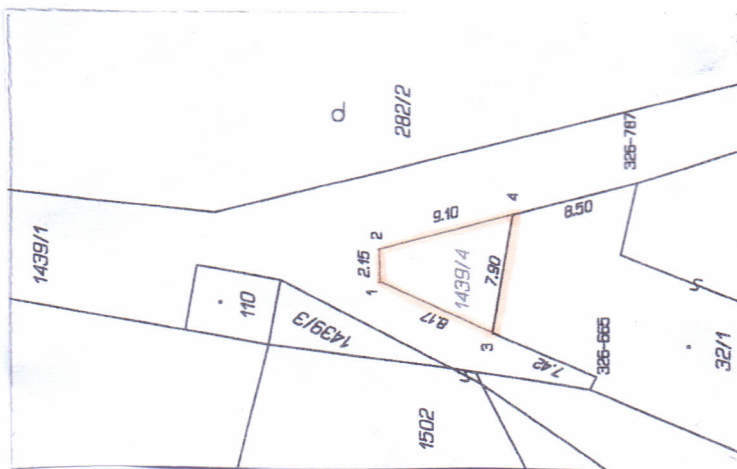

OBEC RAŠOV , Rašov 50
679 23 Lomnice

Na základě ustanovení § 39 zákona č.128/2000 Sb.,ve znění pozdějších předpisů zveřejňujeme následující záměr :

Obec Rašov odprodá pozemek p.č.1439/4 o výměře 41 m²,který vznikl oddělením z pozemku p.č.1439/1.Jedná se o pozemek v katastrálním území Rašov (kód 739511),obec Rašov,okr.Brno - venkov,vedeno na LV č.1 u Katastrálního úřadu pro JMK,Katastrální pracoviště Brno - venkov. Uvedený pozemek je blíže specifikován v geom plánu č.94/2018 vypracovaného ing.Pavlem Mátlem.

Bližší informace k uvedenému záměru mohou občané obdržet na OÚ Rašov v úředních hodinách.

Občané se mohou k výše uvedenému záměru vyjadřovat ve lhůtě 15 dnů (slovy patnáct) ode dne vyvěšení.

Petříček Miloš
starosta